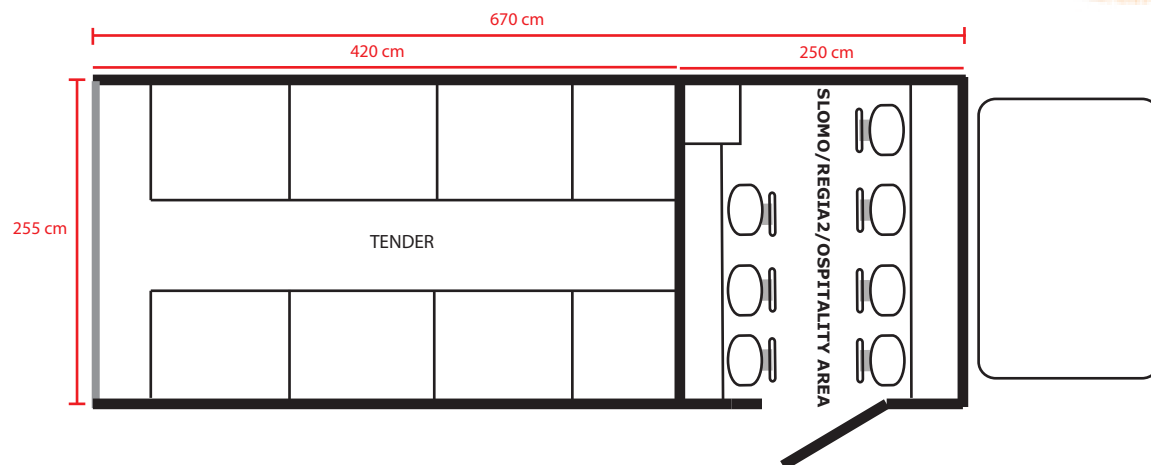

# EXT 1 HD NVP CARATTERISTICHE TECNICHE GENERALI

OBVAN :

MOTRICE : EUROCARGO 120 E25 EURO 5

DIMENSIONI : MT 7,90 X 2,55 X 3,70 LxWxH

PESO: 11 TONNELLATE A PIENO CARICO

CONDIZIONAMENTO : 51000 BTU  
(30000+12000+9000)

ILLUMINAZIONE PERIMETRALE

TENDER :

MOTRICE : EUROCARGO 120 E25 EURO 5

DIMENSIONI : MT 8,40 X 2,55 X 3,70 LxWxH

PESO: 11 TONNELLATE A PIENO CARICO

CONDIZIONAMENTO : 18000 BTU

ILLUMINAZIONE PERIMETRALE

**IMPIANTO ELETTRICO OBVAN** : INGRESSO 63 A TRIFASE CON STRUMENTO DI CONTROLLO A MONTE INTERRUTTORE MAGNETOTERMICO 63A , TRASFORMATORE ISOLAMENTO 380 VOLT TRIFASE 30000 VA IN CLASSE II - BYPASS MANUALE TRAMITE COMMUTATORE A CAMME INSTALLATO NEL QUADRO DI INGRESSO ENERGIA , INVERSIONE DI FASE IN INGRESSO TRAMITE COMMUTATORE A CAMME INSTALLATO NEL QUADRO DI INGRESSO ENERGIA , UPS FILTRO STABILIZZATORE ONLINE AROS 30000 VA 15 MINUTI AUTONOMIA A P.C CON BYPASS MANUALE . QUADRO ELETTRICO GENERALE PROTETTO CON SERRATURA , DOPPIO ISOLTESTER TRIFASE , STRUMENTO MULTIFUNZIONE DI CONTROLLO A MONTE INTERRUTTORE MAGNETOTERMICO GENERALE , SEZIONAMENTO TRAMITE INTERRUTTORI MAGNETOTERMICI CALIBRATI PER SEZIONE CON ULTERIORE SEZIONAMENTO A VALLE A SINGOLO RACK FASE PER FASE . GESTIONE SERVIZI SEPARATA , PULSANTE DI SGANCIO GENERALE A RILASCIO PUNTO DI CONVERGENZA MESSE A TERRA ESTERNO .