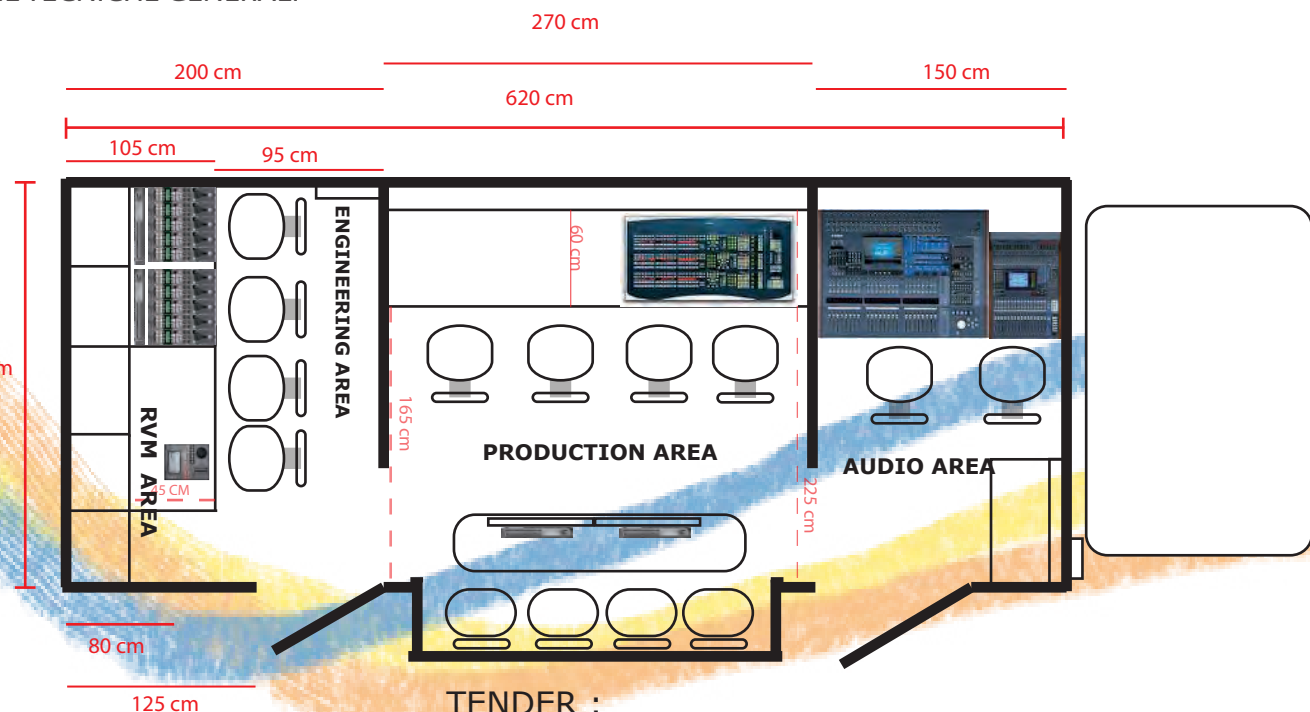

# EXT 1 HD NVP CARATTERISTICHE TECNICHE GENERALI

OBVAN :

MOTRICE : EUROCARGO 120 E25 EURO 5

DIMENSIONI : MT 7,90 X 2,55 X 3,70 LxWxH

PESO: 11 TONNELLATE A PIENO CARICO

CONDIZIONAMENTO : 51000 BTU  
(30000+12000+9000)

ILLUMINAZIONE PERIMETRALE

TENDER :

MOTRICE : EUROCARGO 120 E25 EURO 5

DIMENSIONI : MT 8,40 X 2,55 X 3,70 LxWxH

PESO: 11 TONNELLATE A PIENO CARICO

CONDIZIONAMENTO : 18000 BTU

ILLUMINAZIONE PERIMETRALE

**IMPIANTO ELETTRICO OBVAN** : INGRESSO 63 A TRIFASE CON STRUMENTO DI CONTROLLO A MONTE INTERRUTTORE MAGNETOTERMICO 63A , TRASFORMATORE ISOLAMENTO 380 VOLT TRIFASE 30000 VA IN CLASSE II - BYPASS MANUALE TRAMITE COMMUTATORE A CAMME INSTALLATO NEL QUADRO DI INGRESSO ENERGIA , INVERSIONE DI FASE IN INGRESSO TRAMITE COMMUTATORE A CAMME INSTALLATO NEL QUADRO DI INGRESSO ENERGIA , UPS FILTRO STABILIZZATORE ONLINE AROS 30000 VA 15 MINUTI AUTONOMIA A P.C CON BYPASS MANUALE . QUADRO ELETTRICO GENERALE PROTETTO CON SERRATURA , DOPPIO ISOLTESTER TRIFASE , STRUMENTO MULTIFUNZIONE DI CONTROLLO A MONTE INTERRUTTORE MAGNETOTERMICO GENERALE , SEZIONAMENTO TRAMITE INTERRUTTORI MAGNETOTERMICI CALIBRATI PER SEZIONE CON ULTERIORE SEZIONAMENTO A VALLE A SINGOLO RACK FASE PER FASE . GESTIONE SERVIZI SEPARATA , PULSANTE DI SGANCIO GENERALE A RILASCIO PUNTO DI CONVERGENZA MESSE A TERRA ESTERNO .

**TENDER**: INGRESSO ENERGIA 32A MONOFASE CON STRUMENTO DI CONTROLLO A MONTE INTERRUTTORE MAGNETOTERMICO 32A QUADRO ELETTRICO GENERALE PROTETTO , SEZIONAMENTO TRAMITE INTERRUTTORI MAGNETOTERMICI CALIBRATI PER SEZIONE CON ULTERIORE SEZIONAMENTO A VALLE A SINGOLO RACK -. GESTIONE SERVIZI SEPARATA , ILLUMINAZIONE PERIMETRALE.

MONITORIA VIDEO AREA ENGINEERING :

N°1 LCD 42" FULL HD JVC GM -F420S multiview con supporto decoder dolby metadata and loudness meter  
N°1 DUAL LCD 9" POSTIUM RACKMOUNT HD/SD/A AUDIO EMBEDDED  
N°1 LCD 24" 3G/HD/SD SDI A" GRADE JVC DT24-GD1