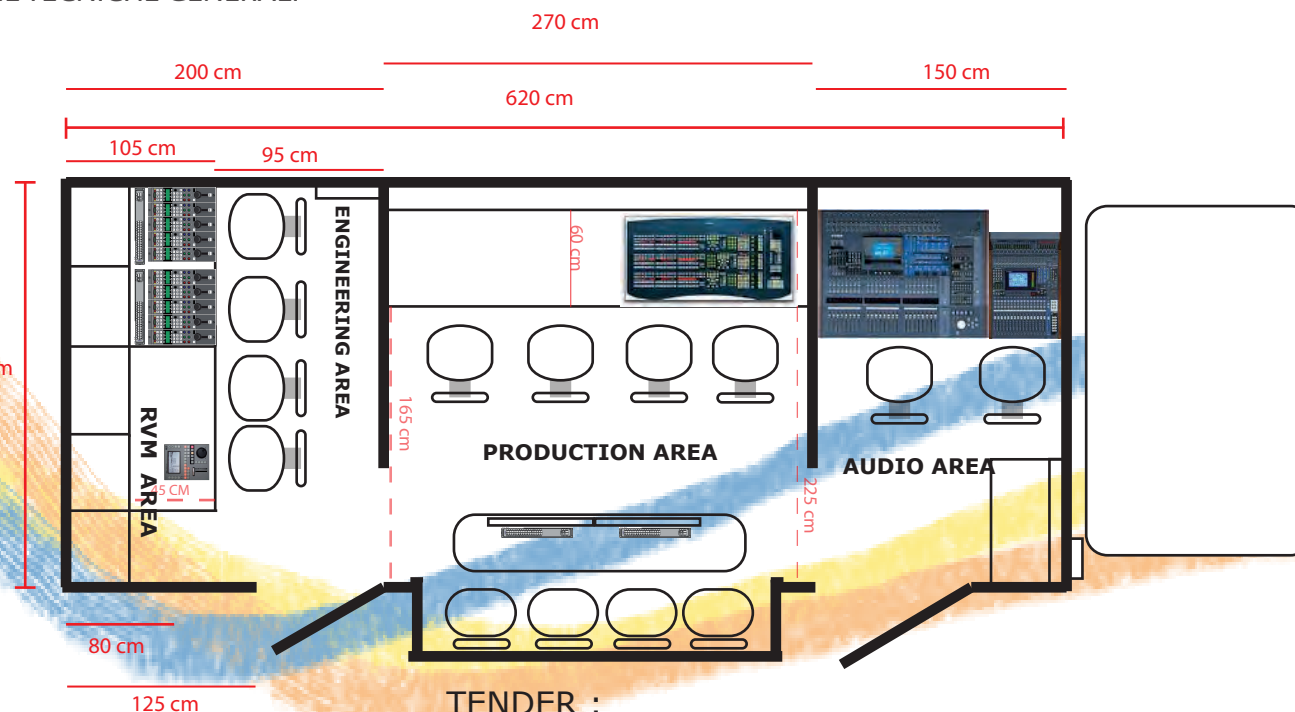

SCHEDA TECNICA OBVAN EXT 1 NVP

NVP s.r.l.
www.nvp.it

EXT 1 HD NVP CARATTERISTICHE TECNICHE GENERALI

OBVAN :

MOTRICE : EUROCARGO 120 E25 EURO 5

DIMENSIONI : MT 7,90 X 2,55 X 3,70 LxWxH

PESO: 11 TONNELLATE A PIENO CARICO

CONDIZIONAMENTO : 51000 BTU
(30000+12000+9000)

ILLUMINAZIONE PERIMETRALE

TENDER :

MOTRICE : EUROCARGO 120 E25 EURO 5

DIMENSIONI : MT 8,40 X 2,55 X 3,70 LxWxH

PESO: 11 TONNELLATE A PIENO CARICO

CONDIZIONAMENTO : 18000 BTU

TENDER: INGRESSO ENERGIA 32A MONOFASE CON STRUMENTO DI CONTROLLO A MONTE INTERRUTTORE MAGNETOTERMICO 32A QUADRO ELETTRICO GENERALE PROTETTO , SEZIONAMENTO TRAMITE INTERRUTTORI MAGNETOTERMICI CALIBRATI PER SEZIONE CON ULTERIORE SEZIONAMENTO A VALLE A SINGOLO RACK -. GESTIONE SERVIZI SEPARATA , ILLUMINAZIONE PERIMETRALE.

MONITORIA VIDEO AREA AUDIO :

N°1 LCD 42" FULL HD JVC GM -F420S multiview con supporto decoder dolby metadata and loudness meter
N°1 DUAL LCD 9" POSTIUM RACKMOUNT HD/SD/A AUDIO EMBEDDED
N°1 LCD 24" 3G/HD/SD SDI A" GRADE JVC DT24-GD1