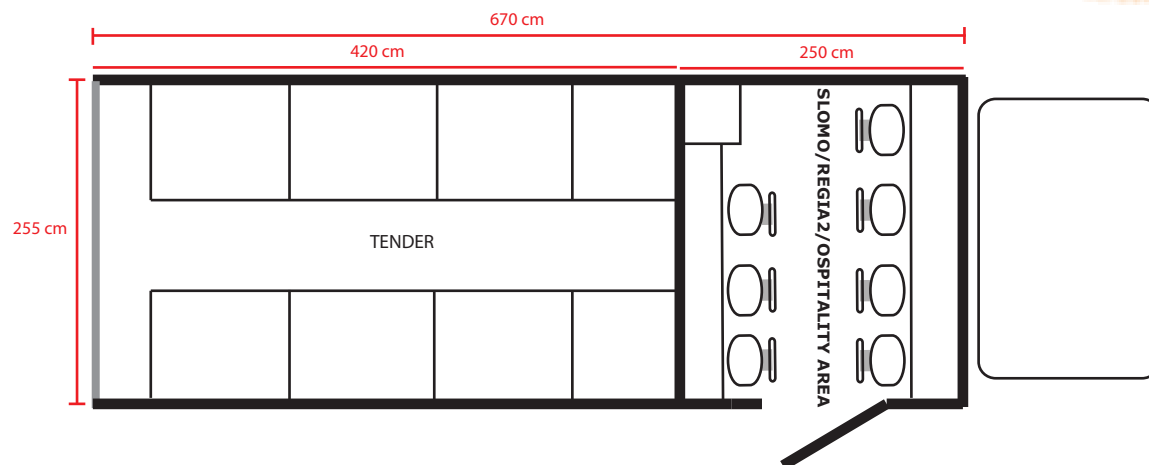

EXT 1 HD NVP CARATTERISTICHE TECNICHE GENERALI

OBVAN :

MOTRICE : EUROCARGO 120 E25 EURO 5

DIMENSIONI : MT 7,90 X 2,55 X 3,70 LxWxH

PESO: 11 TONNELLATE A PIENO CARICO

CONDIZIONAMENTO : 51000 BTU
(30000+12000+9000)

ILLUMINAZIONE PERIMETRALE

TENDER :

MOTRICE : EUROCARGO 120 E25 EURO 5

DIMENSIONI : MT 8,40 X 2,55 X 3,70 LxWxH

PESO: 11 TONNELLATE A PIENO CARICO

CONDIZIONAMENTO : 18000 BTU

ILLUMINAZIONE PERIMETRALE