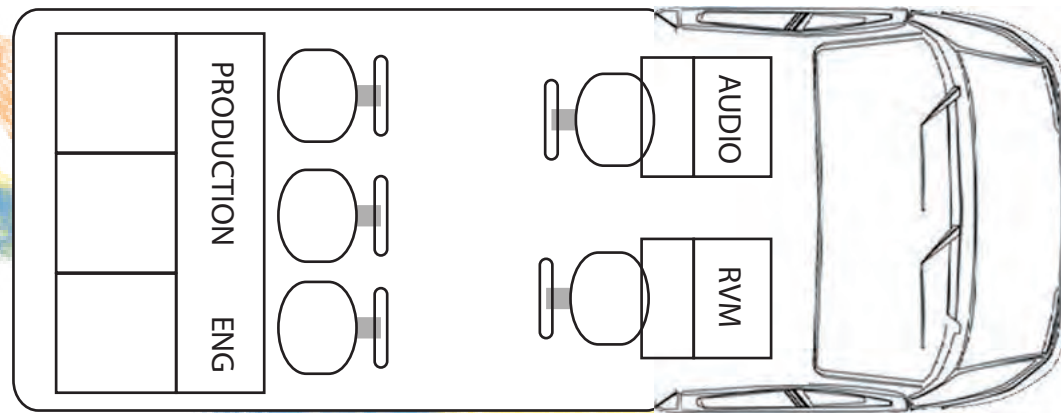

NVP s.r.l.
www.nvp.it

SCHEDA TECNICA OBVAN EXT 2 NVP

MODELLO : IVECO 35S15

DIMENSIONI : MT 5,00 X 1,90 X 3,0 LxWxH

PESO: 3,5 TONNELLATE A PIENO CARICO

CONDIZIONAMENTO : 12000 BTU

IMPIANTO ELETTRICO : INGRESSO 32 A MONOFASE CON STRUMENTO DI CONTROLLO A MONTE INTERRUTTORE MAGNETOTERMICO 32A TRASFORMATORE ISOLAMENTO 220 VOLT MONOFASE 10000 VA IN CLASSE II - BYPASS MANUALE TRAMITE COMMUTATORE , UPS FILTRO STABILIZZATORE ONLINE AROS 6000 VA 15 MINUTI AUTONOMIA A P.C CON BYPASS MANUALE . QUADRO ELETTRICO GENERALE , STRUMENTO MULTIFUNZIONE DI CONTROLLO A MONTE INTERRUTTORE MAGNETOTERMICO GENERALE , SEZIONAMENTO TRAMITE INTERRUTTORI MAGNETOTERMICI CALIBRATI PER SEZIONE CON ULTERIORE SEZIONAMENTO A VALLE -. GESTIONE SERVIZI SEPARATA , PULSANTE DI SGANCIO GENERALE A RILASCIO . PUNTO DI CONVERGENZA MESSE A TERRA ESTERNO.

EXT 2 HD NVP

FORMATI E TECNOLOGIE SUPPORTATE

CARATTERISTICHE PRINCIPALI :

- 4 TELECAMERE HD 1920x1080
- MIXER VIDEO MULTISTANDARD HD/SD 1/M/E 12 input 8 output MULTISTANDARD
- VIDEO SERVER HDTV 1920x1080i 4 canali record - 4 canali play - Networking integrato condivisione A/V
- 1 RECORDER HDCAM - 1 RECORDER DIGITAL BETACAM - 1 RECORDER IMX-1 RECORDER XDCAM
- MULTIVIEWER HD/SD/A
- MATRICE 3G SDI 16X16
- MATRICE ANALOG AUDIO VIDEO 16X16
- 1 DOLBY E ENCODER MIRANDA
- 1 DOLBY MONITOR DECODER WHOLER
- 4 EMBEDDER Processor 3G/HD/SD 4 AES
- MIXER AUDIO DIGITALE YAMAHA DM1000
- MONITORIA AUDIO FOSTEX
- 4 IBRIDI TELEFONICI - 2 CODEC ISDN